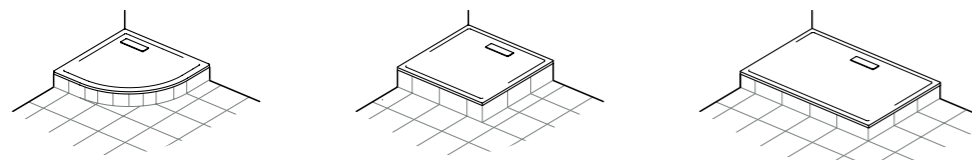

Установка на возвышении

□ V1 Белое матовое покрытие □ O1 Белое глянцевое покрытие