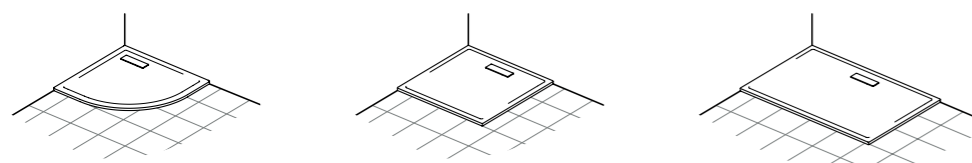

Напольная установка